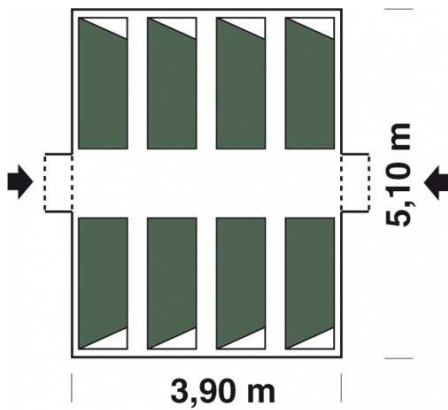

MONTANA FR

(FERRINO)