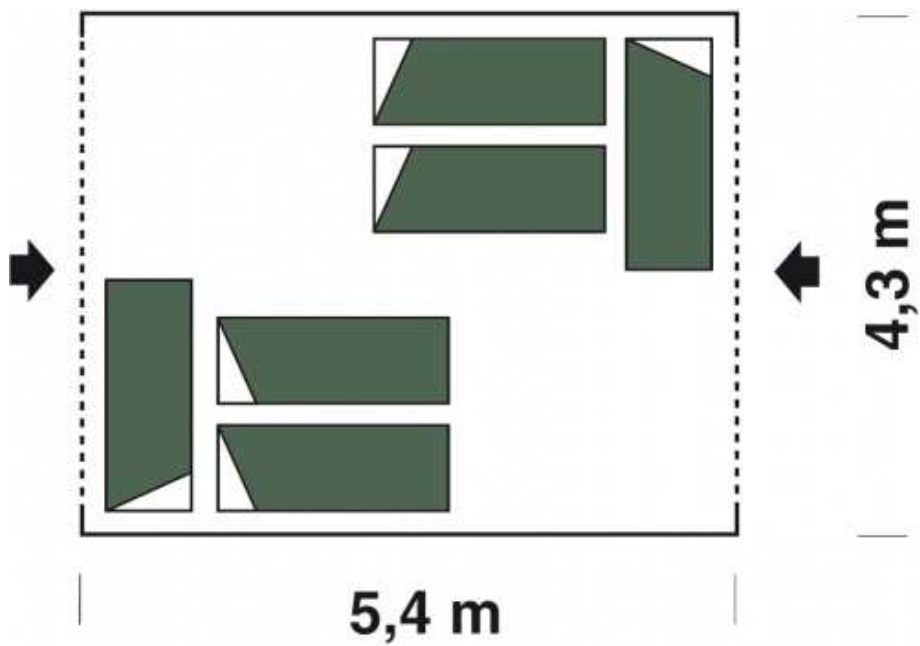

COMMUNITY 540

(FERRINO)

€ 996,00