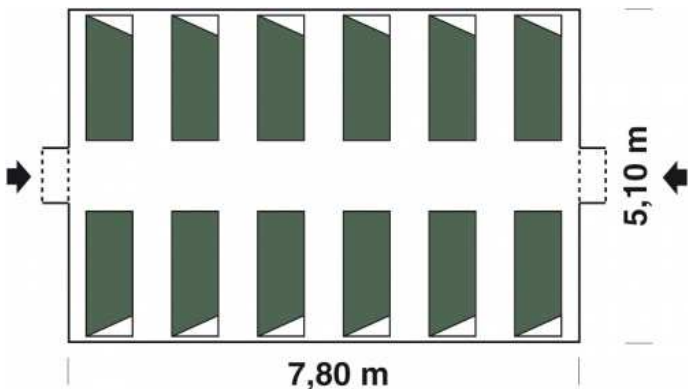

29 € 3910,00