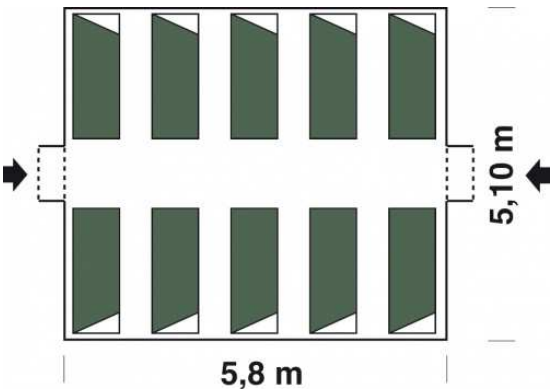

19 € 3275,00