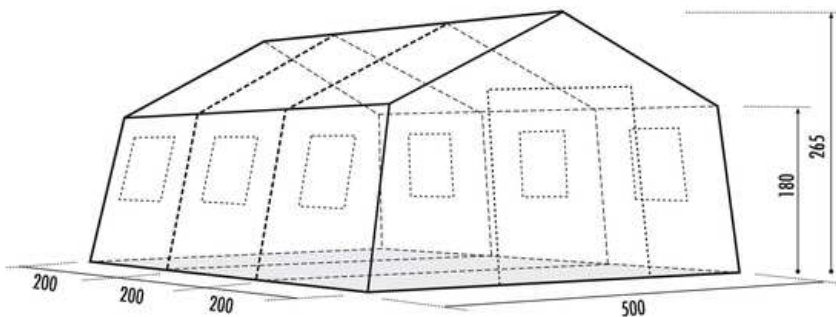

SVITAVA

(NOVA CAMPEGGIO)

***L'immagine e il disegno sono
riferiti alla tenda mt. 5x6
corrispondenti alla tenda base + 1 modulo.***

Base mt. 5x4 € 3450,00

modulo mt. 2 € 1380,00